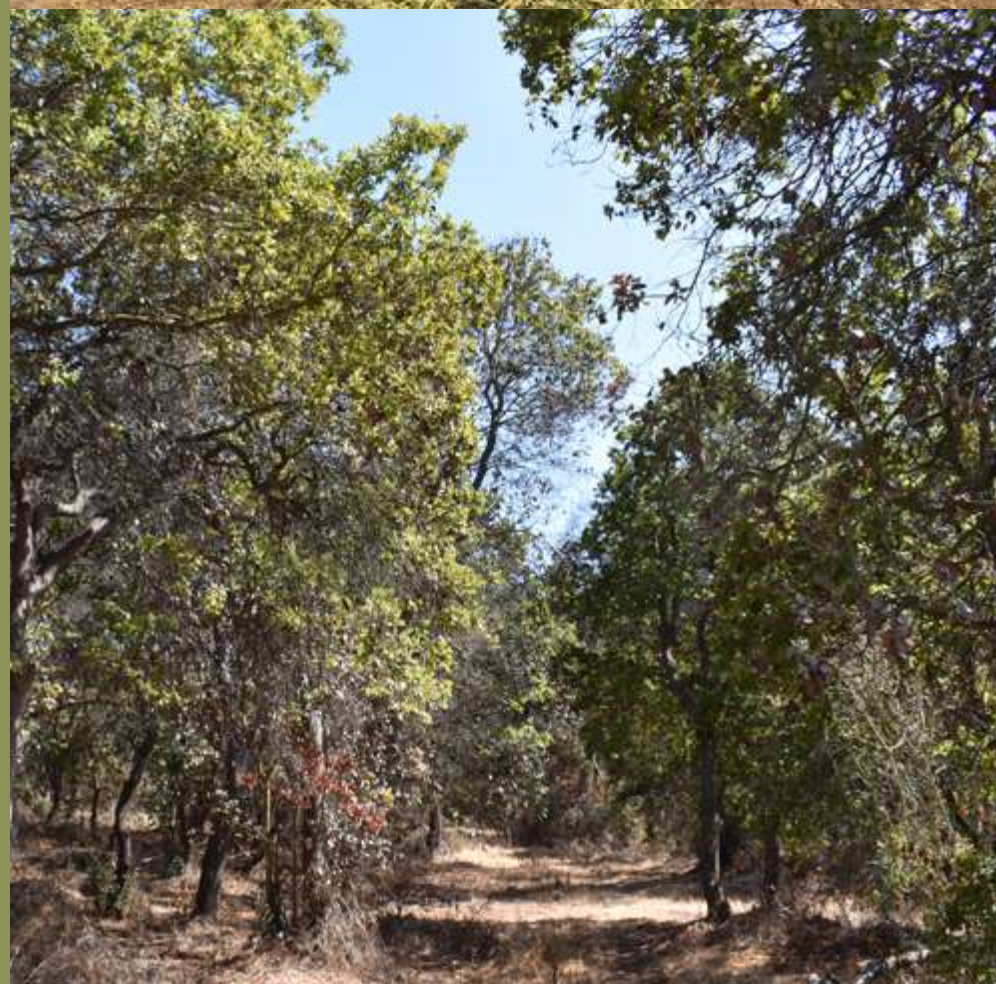

URBANIZACIÓN DE PRIMERA CALIDAD

- Agua potable
- Alcantarillado
- Electricidad subterránea
- Pavimentación
- Cámaras de seguridad
- Guardia
- Internet
- Caballerizas
- Senderos en bosques nativos

Cercanía a grandes ciudades:
Concón, Viña del Mar y Valparaíso.

Acceso a las playas más importantes
y visitadas de la región:
Ritoque, Maitencillo, Cachagua,
Zapallar, Papudo, entre otras.