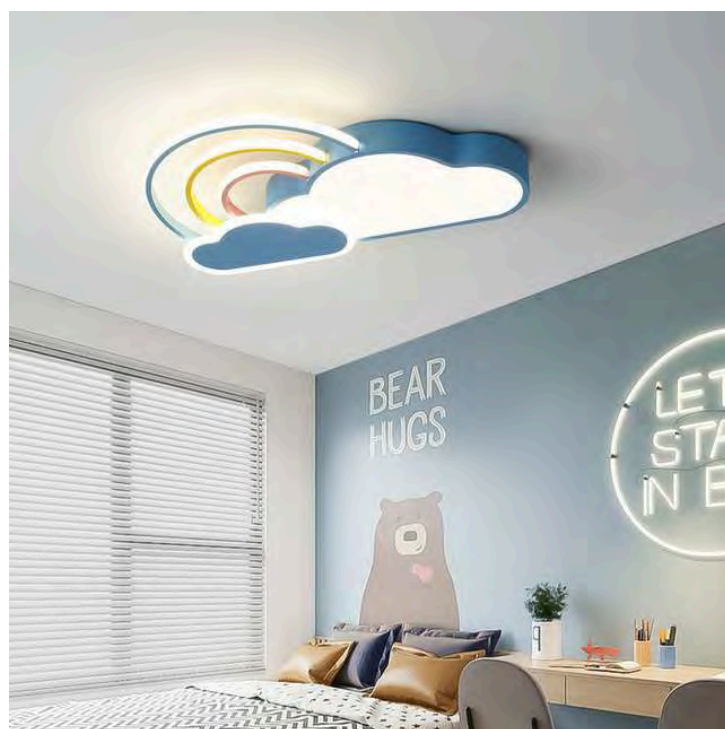

Lámpara arcoiris

Ø 54x26cm | 40W | Cobertura 8-15m²

Ideal para dormitorios infantiles

Luz LED regulable

CÓDIGO KJXD-525