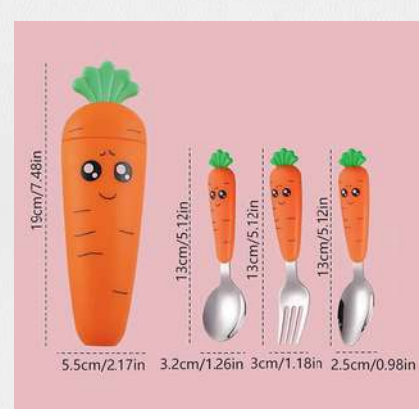

**SET DE CUBIERTOS
INFANTILES
ZANAHORIA**