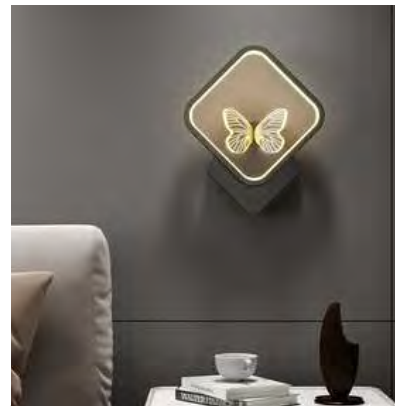

CÓDIGO KJBD-024N

APLIQUE MARIPOSA NEGRO

Ø 27x31 cm | 15W | 5-10m²
Interior | Luz LED regulable

CÓDIGO KJBD-024D

APLIQUE MARIPOSA DORADO

Ø 27x31 cm | 15W | 5-10m²
Interior | Luz LED regulable

CÓDIGO KJXD-06-B