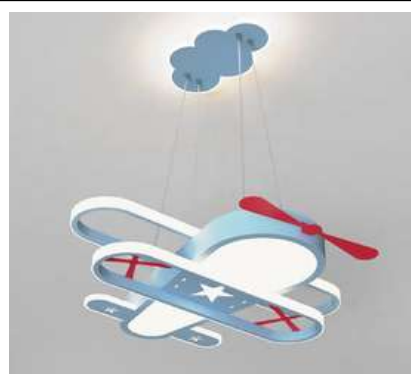

Lámpara nube sonriente

Ø 50 cm | 48W | Cobertura 10-18m²
Ideal para dormitorios infantiles
Luz LED regulable

CÓDIGO KJXD-503

Lámpara avión

Ø 60x48 cm | 48W | Cobertura 8-15m²
Ideal para dormitorios infantiles
Luz LED regulable