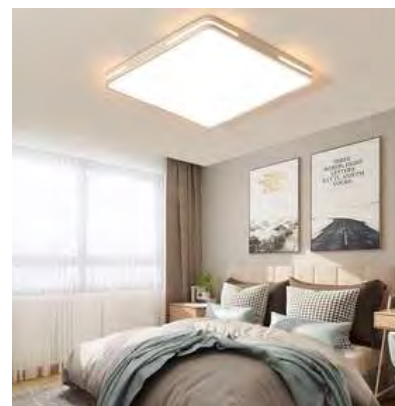

CÓDIGO KJXD-06-W

LÁMPARA CUADRADA BLANCA

Ø 50 cm | 48W | 10-15m²
Interior | Luz LED regulable